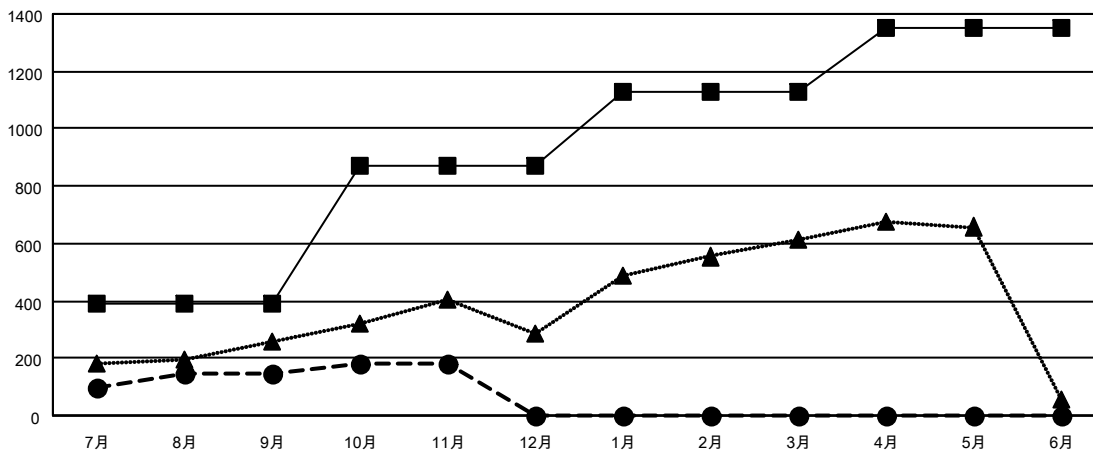

GAT MONTHLY MEMBERSHIP PROGRESS REPORT

Results as of: 11/30/2020

Multiple District 335

LOCATION: JAPAN

クラブ			
結果：2020-2021			
四半期	新クラブ目標	新クラブ	解散クラブ
7月/8月/9月	2	0	0
10月/11月/12月	2	0	0
1月/2月/3月	2	0	0
4月/5月/6月	2	0	0

名			
結果：2020-2021			
四半期	会員純増目標	会員増強実績	退会者(転籍を含む)実際
7月/8月/9月	390	381	220
10月/11月/12月	480	121	80
1月/2月/3月	260	0	0
4月/5月/6月	220	0	0

新クラブ目標及び実績累計

会員目標及び実績累計

解散クラブ: 0	196 CLUBS OF 393 一名以上の新会員を登録	男女別
退会者		男性 10,927 (75.50%)
物故会員 54		女性 3,546 (24.50%)
クラブ解散 0	会員累計データを見るには、 ここをクリック	世帯主/家族会員合計 4,740
その他 245		国際会費半額の家族会員 2,550
合計 299		