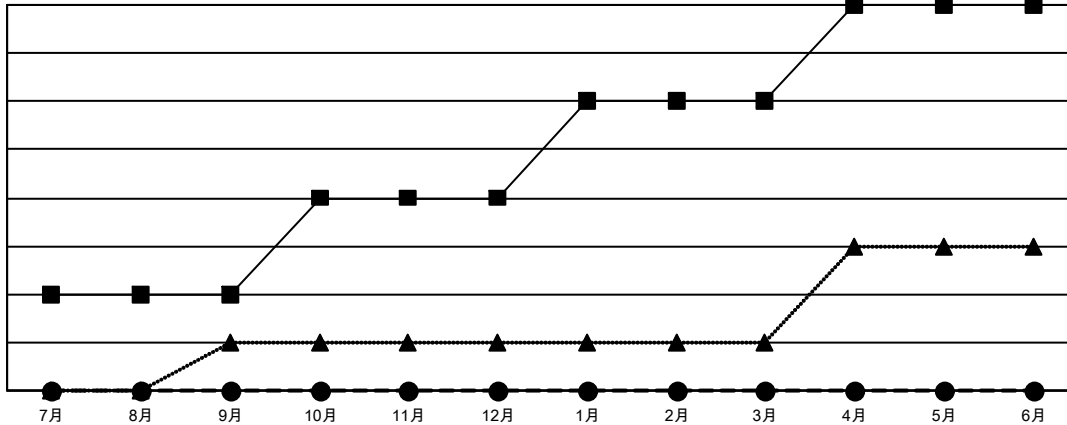

GAT MONTHLY MEMBERSHIP PROGRESS REPORT

Results as of: 11/30/2020

Multiple District 335

LOCATION: JAPAN

クラブ			
結果：2020-2021			
四半期	新クラブ目標	新クラブ	解散クラブ
7月/8月/9月	2	0	0
10月/11月/12月	2	0	0
1月/2月/3月	2	0	0
4月/5月/6月	2	0	0

名			
結果：2020-2021			
四半期	会員純増目標	会員増強実績	退会者(転籍を含む)実際
7月/8月/9月	390	381	220
10月/11月/12月	480	121	80
1月/2月/3月	260	0	0
4月/5月/6月	220	0	0

新クラブ目標及び実績累計

会員目標及び実績累計

解散クラブ: 0	196 CLUBS OF 393 一名以上の新会員を登録	男女別
退会者		男性 10,927 (75.50%)
物故会員 54		女性 3,546 (24.50%)
クラブ解散 0	会員累計データを見るには、 ここをクリック	世帯主/家族会員合計 4,740
その他 245		国際会費半額の家族会員 2,550
合計 299		